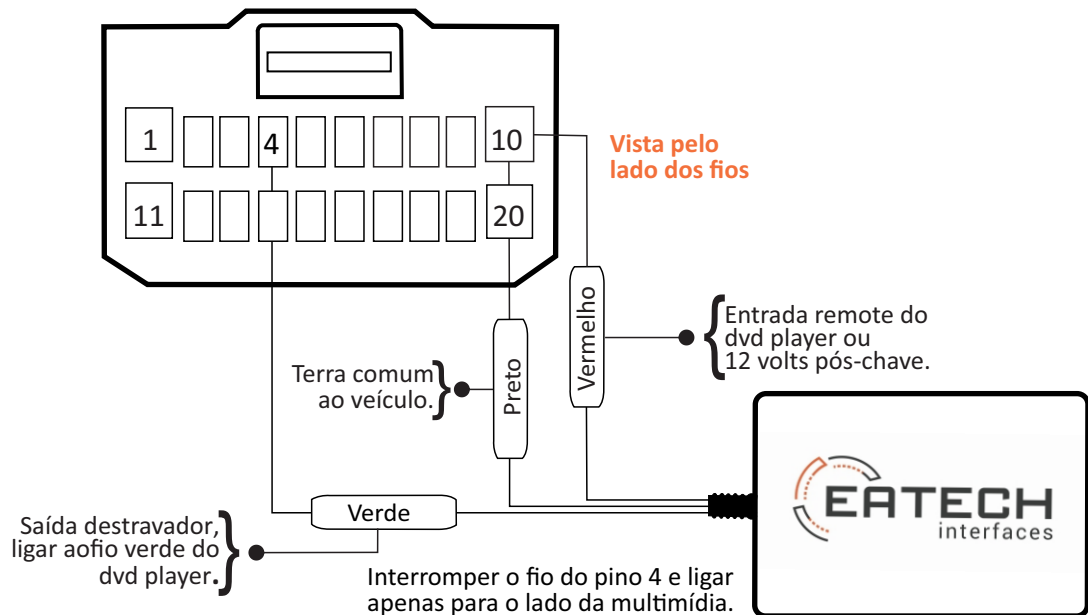

EDV - 008 - DESBLOQUEIO CLARION

➔ Este equipamento tem a função de desabilitar o travamento de imagem em movimento de todos os DVD's players da marca Clarion, E-Lead e LogiGo.

Conexões da Interface

CLARION VX709/NX700B/NX401/NX501

E-LEAD EL-828C / LOGIGO WF-MM01 / CLARION GCX506BM

SUORTE TÉCNICO

Tim: (41) 99555-7799 (Whatsapp)

Telefone: (41) 3232-7947

Site: www.eatechinterfaces.com.br