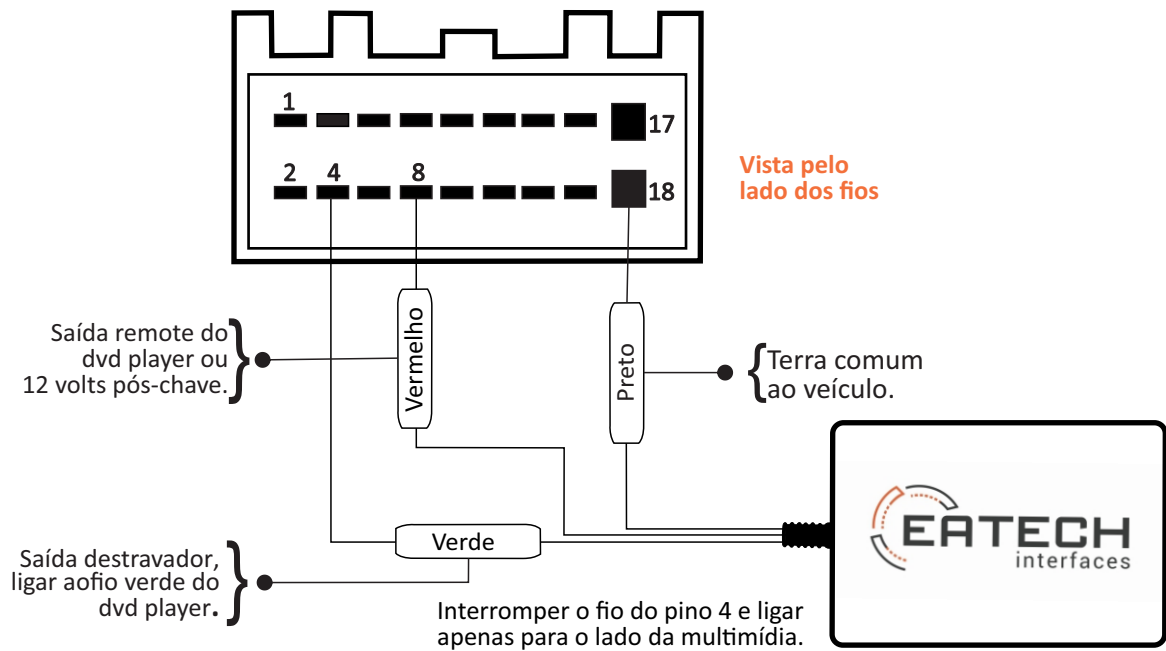

EDV - 008 - DESBLOQUEIO CLARION

➔ Este equipamento tem a função de desabilitar o travamento de imagem em movimento de todos os DVD's players da marca Clarion, E-Lead e LogiGo.

Conexões da Interface

CLARION VX709/NX700B/NX401/NX501

E-LEAD EL-828C / LOGIGO WF-MM01 / CLARION GCX506BM

SUORTE TÉCNICO

Tim: (41) 99555-7799 (Whatsapp)

Telefone: (41) 3232-7947

Site: www.eatechinterfaces.com.br